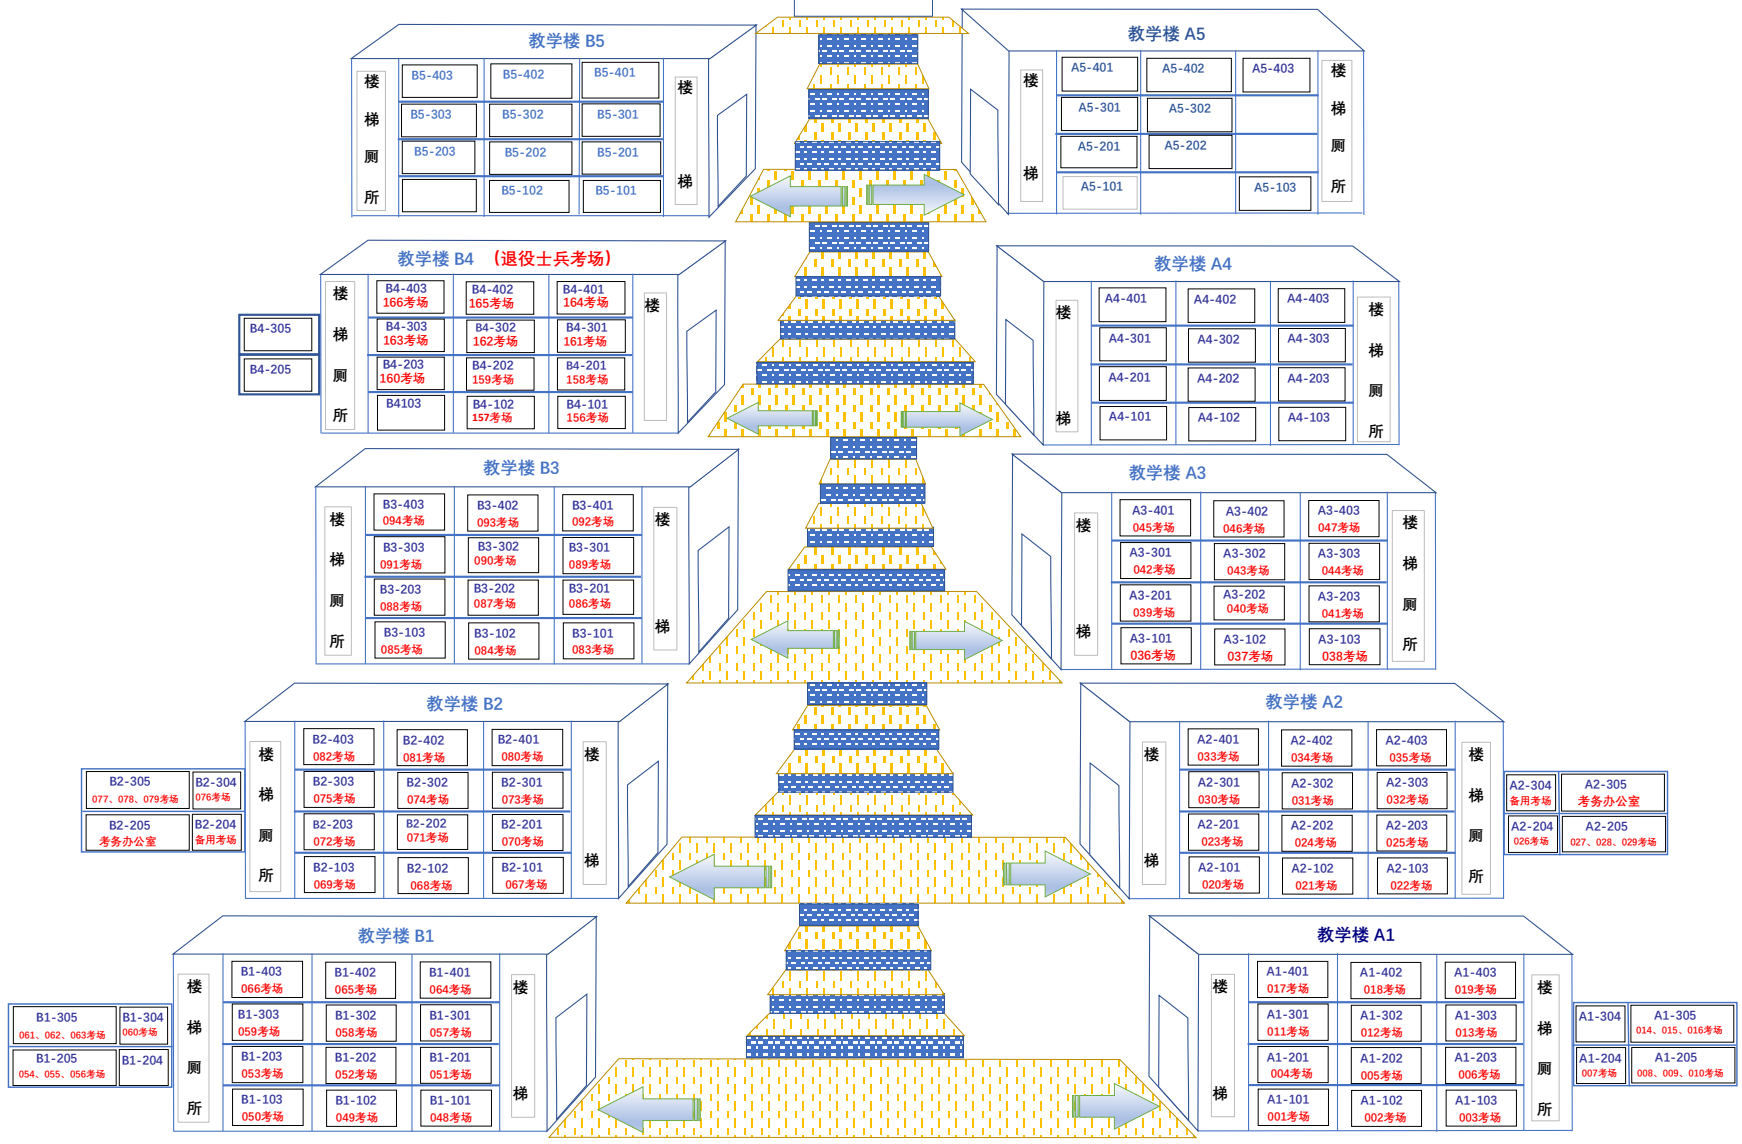

艺术楼

注: A栋考务办公室设在A2-305; B栋考务办公室设在B2-205